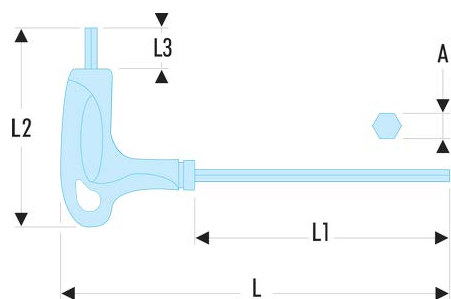

**89TX.27 89TX - Clés Torx® emmanchées****Description :**

- Poignée ergonomique pour l'utilisation efficace des deux extrémités de la clé.
- Présentation : grenailée chromée.

A [mm]:	4,96
I1 x I2 [mm]:	12 x 130
L [mm]:	183
L1 [mm]:	175
L1 x L2 [mm]:	77 x 183
L2 [mm]:	95
L3 [mm]:	15
Torx [No]:	T27
[g]:	60