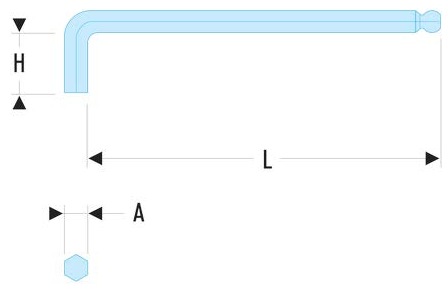

**83S.4L 83S.L - Clés mâles extra-longues - à tête sphérique****Description :**

- Longueurs supérieures : plus de levier, puissance supérieure, accès en ligne amélioré.
- Présentation : phosphatée.

A [mm]:	4,0
H [mm]:	25
H x L [mm]:	25 x 138
L [mm]:	138
[g]:	20