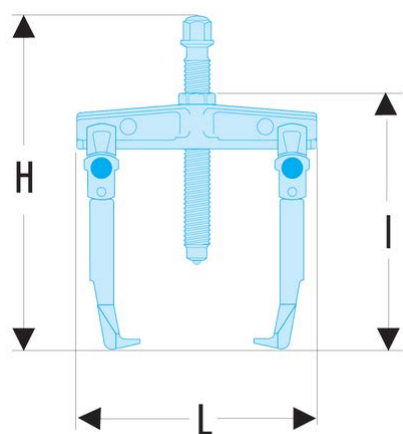

U.312G210 U.312G - Griffes contenues dans U.312HJ3

A [mm]:	7
C mini - maxi [mm]:	90 - 210
I [mm]:	245
L x l x H [mm]:	275 x 270 x 450
P maxi [mm]:	210
Tonnes [t]:	10
T [kN]:	100
[kg]:	0,700