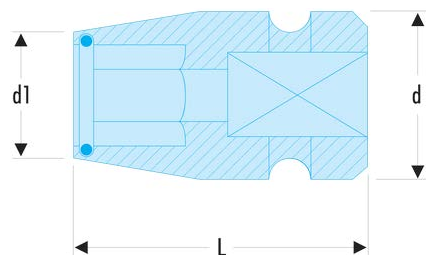

NS.237A NS.A - Douilles porte-embouts impact 1/2"**Description :**

- NS.236 : pour embouts 5/16".
- NS.237 : pour embouts 1/2".

A ["]:	1/2
d ["]:	1/2
d [mm]:	25
d1 [mm]:	20
L [mm]:	40
BA:	BA.20A
Carré ["]:	1/2
GA:	GA.20A
[g]:	40