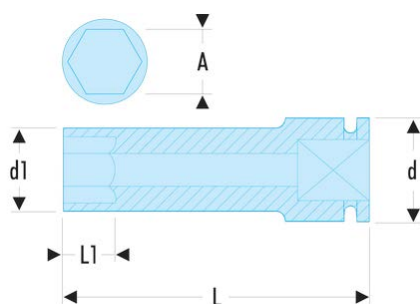

NS.23LA NS.LA - Douilles impact 1/2" longues 6 pans métriques**Description :**

- Pour votre sécurité, utilisez les douilles impact avec les bagues et goupilles adaptées.

A [mm]:	23
d [mm]:	30
d1 [mm]:	33,5
H3 [mm]:	24
L [mm]:	78
L1 [mm]:	24
6 pans [mm]:	6
BA:	BA.25A
GA:	GA.24A
[g]:	298