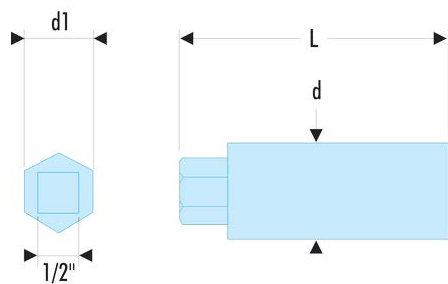

**287B.16** 287B - Dégoujonneuses à rouleaux mono-diamètre**Description :**

- Capacité : diam. 6 --> 16 mm.
- Entraînement par le 6 pans ou à l'aide d'un cliquet carré 1/2" - 12,7 mm. Sauf le modèle Réf 287B.16, qui est muni d'une perforation latérale pour manoeuvrer par broche.
- Permet le serrage ou desserrage des goujons.

|                |         |
|----------------|---------|
| A maxi [mm]:   | 16      |
| d [mm]:        | 34      |
| d x L [mm]:    | 34 x 75 |
| d1 [mm]:       | 27      |
| L [mm]:        | 75      |
| 6 pans [mm]:   | 27      |
| Capacité [mm]: | 16      |
| [g]:           | 340     |
| [kg]:          | 0,340   |