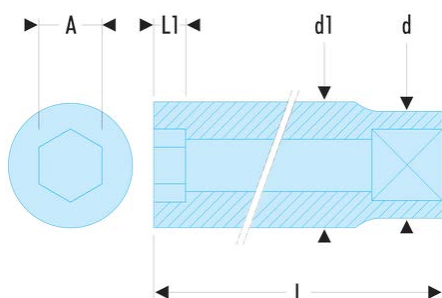

**NRB.1/4L NRB.L - Douilles impact 1/4" 12 pans en pouces****Description :**

- Pour votre sécurité, utilisez les douilles impact avec les bagues et goupilles adaptées.
- Douilles longues dédiées aux accès en puit ou filetages longs.
- Profil affiné pour accès difficiles.
- Conforme aux standards aéronautiques.
- Présentation : phosphatée noire.

A [mm]:	1/4
d [mm]:	12.6
d1 [mm]:	10.3
L [mm]:	50
L1 [mm]:	3.2
12 pans [mm]:	12
[g]:	26