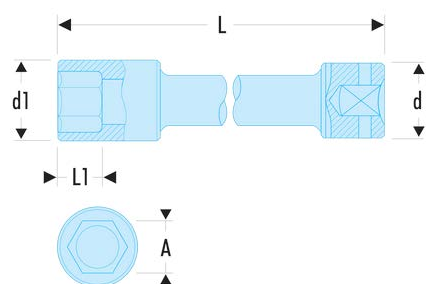

NM.30ELA NM.ELA - Douilles impact 1" extra-longues 6 pans métriques

Description :

- Pour votre sécurité, utilisez les rallonges impact avec les bagues et goupilles adaptées.

A [mm]:	30
d [mm]:	54
d1 [mm]:	50
H3 [mm]:	30
L [mm]:	270
L1 [mm]:	30
6 pans [mm]:	6
BA:	BA.46A
GA:	GA.43A
[kg]:	2,50