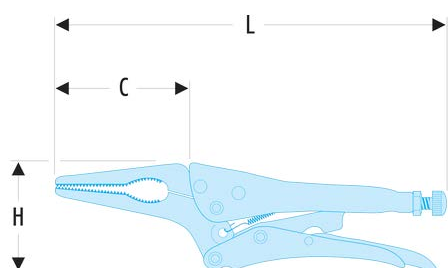

517.10 517 - Pinces-étaux mono-réglage becs longs**Description :**

- Permet la saisie et le blocage sur des pièces difficilement accessibles.
- Réglage de l'ouverture par vis.
- Présentation : chromée.

A maxi [mm]:	70
C [mm]:	80
H [mm]:	60
L [mm]:	235
[g]:	430