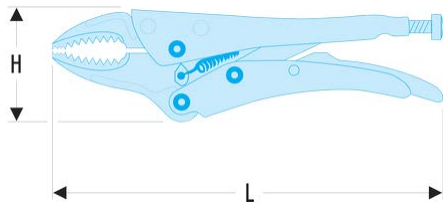

513.5 513 - Pinces-étaux mono-réglage becs courts**Description :**

- Mâchoires fines.
- Réglage de l'ouverture par vis.
- Présentation : cataphorèse noire.

A [mm]:	25
B [mm]:	18
C [mm]:	6,4
H [mm]:	49
L x H [mm]:	140 x 49
L [mm]:	140
[g]:	180