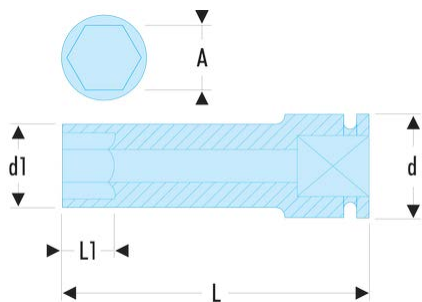

NKB.24 NKB - Douilles impact 3/4" longues parois fines 6 pans métriques

Description :

- Pour votre sécurité, utilisez les douilles impact avec les bagues et goupilles adaptées.
- Parois fines pour les accès difficiles.
- Profil 6 pans convexe pour une meilleure résistance.

A [mm]:	24
d1 [mm]:	36
H3 [mm]:	24
L [mm]:	102
L1 [mm]:	24
6 pans [mm]:	6
BA:	BA.38A
GA:	GA.37A
[g]:	640