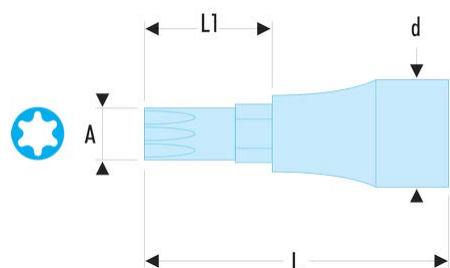

D.34B16L D.B - Douilles tournevis à 6 cannelures**Description :**

- Spéciale dépose vis de culasses.
- Série longueur standard.
- Pour vis à empreinte cannelée.
- Embout non démontable.
- Présentation : chromée brillante, avec embout phosphaté.

A [mm]:	16
d [mm]:	16
l [mm]:	100
L1 [mm]:	63
[g]:	100