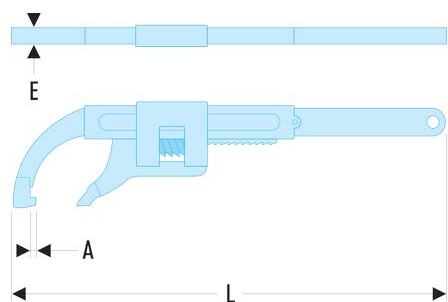

**115A.50** 115A - Clés à ergots modèles à crémaillère**Description :**

- Pour écrous à encoche latérale.
- Capacité : de 10 à 200 mm.
- Présentation : chromée satinée.

A [mm]:	4
d [mm]:	10 - 50
E [mm]:	4
l [mm]:	215
L [mm]:	213
[g]:	340