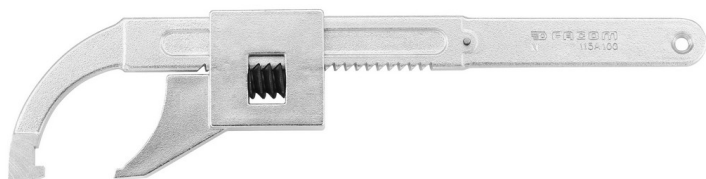

**115A.50** 115A - Clés à ergots modèles à crémaillère**Description :**

- Pour écrous à encoche latérale.
- Capacité : de 10 à 200 mm.
- Présentation : chromée satinée.

A [mm]:	4
d [mm]:	10 - 50
E [mm]:	4
l [mm]:	215
L [mm]:	213
[g]:	340