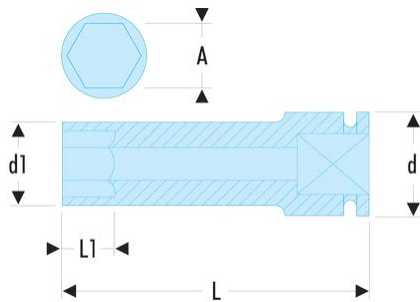

## NK.41LA NK.LA - Douilles impact 3/4" longues 6 pans métriques

### Description :

- Pour votre sécurité, utilisez les douilles impact avec les bagues et goupilles adaptées.

A [mm]:	41
d [mm]:	44
d1 [mm]:	60
H3 [mm]:	60
L [mm]:	95
L1 [mm]:	60
6 pans [mm]:	6
BA:	BA.38A
GA:	GA.37A
[g]:	1470