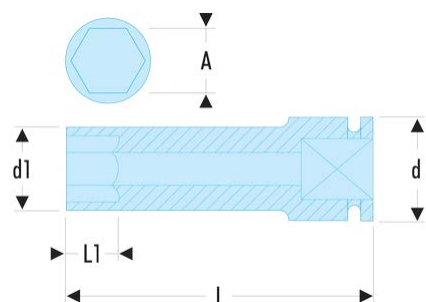

## NK.23LA NK.LA - Douilles impact 3/4" longues 6 pans métriques

### Description :

- Pour votre sécurité, utilisez les douilles impact avec les bagues et goupilles adaptées.

A [mm]:	23
d [mm]:	44
d1 [mm]:	38
H3 [mm]:	24
L [mm]:	95
L1 [mm]:	24
6 pans [mm]:	6
BA:	BA.38A
GA:	GA.37A
[g]:	780