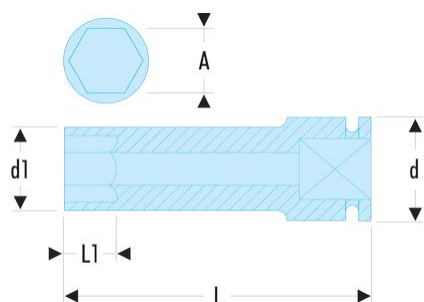

NK.33LA NK.LA - Douilles impact 3/4" longues 6 pans métriques**Description :**

- Pour votre sécurité, utilisez les douilles impact avec les bagues et goupilles adaptées.

A [mm]:	33
d [mm]:	44
d1 [mm]:	51
H3 [mm]:	24
L [mm]:	95
L1 [mm]:	24
6 pans [mm]:	6
BA:	BA.38A
GA:	GA.37A
[g]:	980