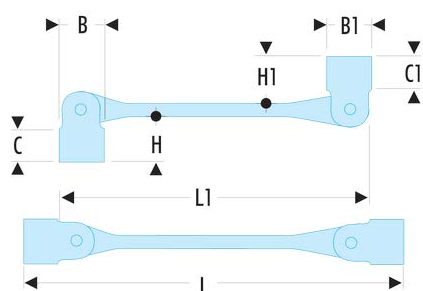

**66A.22X24 66A - Clés à douilles articulées métriques****Description :**

- Clés à douilles articulées : la douille est orientable à 180° pour une accessibilité maximum.
- La douille est maintenue en position grâce au freinage par ressort.
- Oeil 12 pans à profil OGV® pour un serrage puissant tout en protégeant l'écrou.
- Dimensions métriques : de 6 à 32 mm.
- Présentation : chromée satinée.

A [mm]:	22x24
B x B1 [mm]:	-
C x C1 [mm]:	-
C1 [mm]:	-
H x H1 [mm]:	-
I [mm]:	-
L [mm]:	-
L1 [mm]:	-
[g]:	-