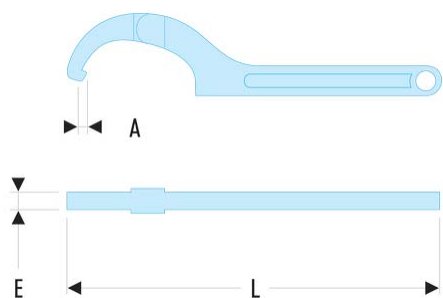

125A.50 125A - Clés à ergots modèles articulés**Description :**

- Pour écrous à encoche latérale.
- L'articulation est équipée d'une rondelle-ressort garantissant douceur et fiabilité du fonctionnement.
- Ces 5 dimensions remplacent à elles seules trois fois plus de clés de modèles classiques fixes.
- Capacité : de 15 à 180 mm.
- Présentation : chromée satinée.

A [mm]:	4,0
d [mm]:	35 - 50
E [mm]:	6
L [mm]:	202
[g]:	170