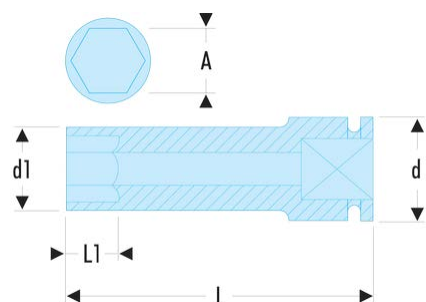

NK.27LA NK.LA - Douilles impact 3/4" longues 6 pans métriques**Description :**

- Pour votre sécurité, utilisez les douilles impact avec les bagues et goupilles adaptées.

A [mm]:	27
d [mm]:	44
d1 [mm]:	43
H3 [mm]:	24
L [mm]:	95
L1 [mm]:	24
6 pans [mm]:	6
BA:	BA.38A
GA:	GA.37A
[g]:	810