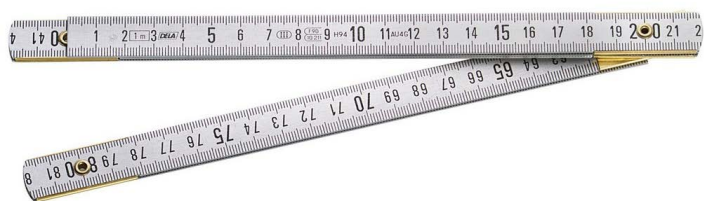

DELA.625.00 Mètre pliant Duralumin Classe III 1 mètre - 5 branches**Description :**

- Gravure chimique profonde.
- Marquage en mm, recto verso.
- Ressorts en laiton.
- Surface satinée.
- Largeur : 15 mm.

Poids : 92 g.