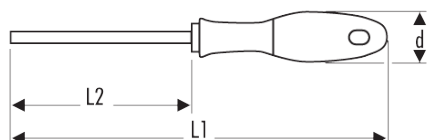

## Description :

- ACUMENT CID 602
- Manche ergonomique tri-matière confortable et efficace.
- Code couleur empreinte : vert.
- Lame en acier au chrome vanadium ronde chromée.
- Extrémité sablée.

<b>EAN:</b>	3258951653982
-------------	---------------

<b>d [mm]:</b>	40
----------------	----

<b>L1 [mm]:</b>	241
-----------------	-----

<b>L2 [mm]:</b>	125
-----------------	-----

<b>Conditionnement:</b>	5
-------------------------	---

<b>Présentation:</b>	Full Polish
----------------------	-------------