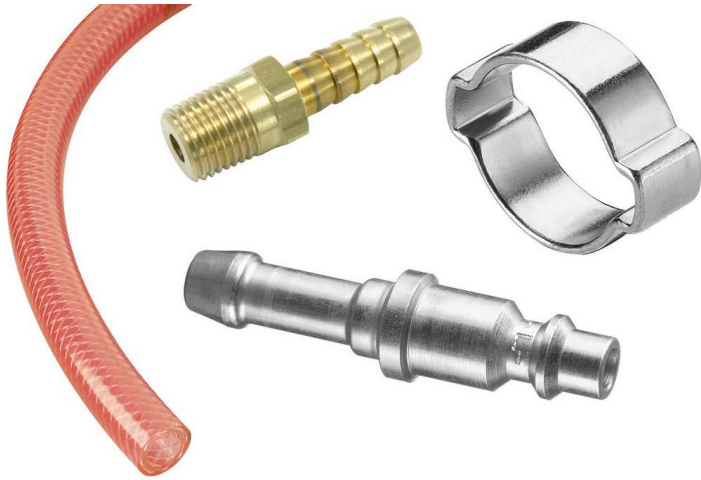

N.842 Tuyau pvc diamètre 16 x 22 mm + embouts**Description :**

- Longueur : 12,5 m.
- Couleur : rouge.
- Equipé de :
 - 1 embout mâle diam. passage 8 mm pour tuyau diam. 16 mm.
 - 1 jonction filetée 1/2" pour tuyau diam. 16 mm.
 - 2 colliers à oreilles diam. 22 - 25 mm.