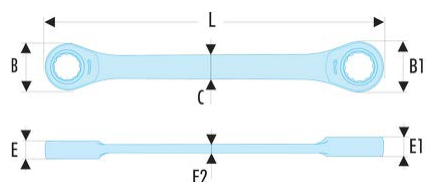

464TX.6X8 464TX - Clés à cliquet**Description :**

- Idéale pour se glisser dans les endroits difficiles d'accès !
- EXTRA-PLATE : La tête œil compacte remplace l'association « cliquet/douille » et offre les fonctionnalités d'un cliquet extra-plat.
- COMPACTE : Système à cliquet intégré dans une tête œil compacte. 2 dimensions par clé.
- RAPIDE : Angle de reprise à 5°. Serrage ultra-rapide sans perdre de temps à repositionner la clé.

A [mm]:	6x8
B [mm]:	16,8
B1 [mm]:	20,2
C [mm]:	8,7
E [mm]:	6,5
E1 [mm]:	6,9
E2 [mm]:	3,2
L [mm]:	128
[g]:	45