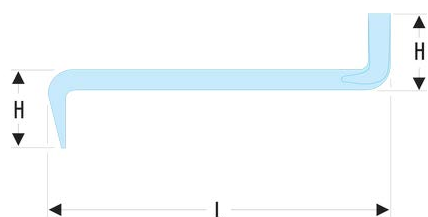

ARZ.5,5 ARZ - AKZ - Tournevis coudés - pour vis à fente**Description :**

- ARZ à lame ronde.
- AKZ à lame carrée.
- Deux extrémités dans deux plans à 90°.
- Opérant par quart de tour par retournement.
- Présentation : brunie.

A [mm]:	5,5
E [mm]:	1,0
H [mm]:	14,0
H3 [mm]:	0,6
L [mm]:	95
L1 [mm]:	0,6
[g]:	19