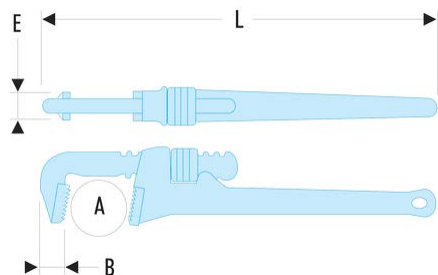

134A.10 134A - Clés modèles "Américain" - Fonte**Description :**

- Capacité : 0 --> 140 mm ; 0 --> 5".
- Corps en fonte.
- Mors fixe interchangeable acier traité 55 HRc.
- Mâchoire mobile en acier forgé.

A maxi ["]:	1 1/2
A maxi [mm]:	54
B [mm]:	20
C [mm]:	17,5
E [mm]:	17,5
L ["]:	10
L [mm]:	250
[kg]:	0,780