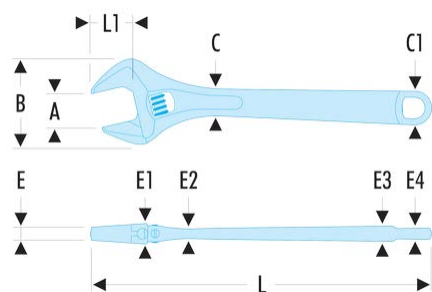

113A.10C 113A.C - Clés à molette chromées**Description :**

- Bonne accessibilité à la molette = réglage facile.
- Mâchoire mobile non dépassante en position d'ouverture maximum.
- Préréglage de l'ouverture des becs grâce à une graduation millimétrique.
- Sens de rotation de la molette à droite.
- Gamme de 4" à 24".
- Présentation : corps chromé et faces tête polies.

A [mm]:	30
B [mm]:	69,5
C x C1 [mm]:	21,5 x 28,5
C1 [mm]:	28,5
E [mm]:	9,0
E1 [mm]:	15,5
E2 [mm]:	9,5
E3 [mm]:	12,7
E4 [mm]:	10,0
L [mm]:	255
L1 [mm]:	29
[g]:	480