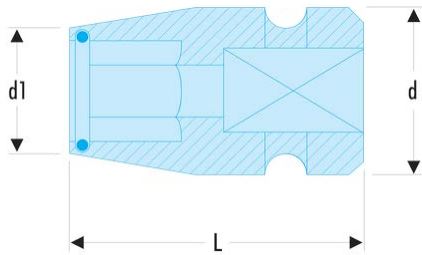

NS.236A NS.A - Douilles porte-embouts impact 1/2"**Description :**

- NS.236 : pour embouts 5/16".
- NS.237 : pour embouts 1/2".

A ["]:	5/16
d ["]:	5/16
d [mm]:	25
d1 [mm]:	15,5
L [mm]:	40
BA:	BA.20A
Carré ["]:	1/2
GA:	GA.20A
[g]:	65