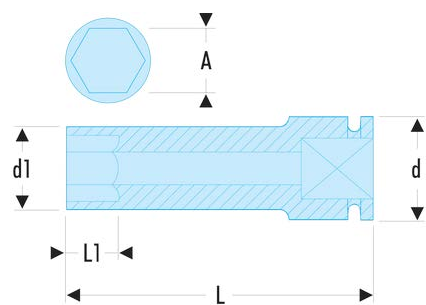

**NSB.8 NSB - Douilles impact 1/2" longues parois fines 6 pans métriques****Description :**

- Pour votre sécurité, utilisez les douilles impact avec les bagues et goupilles adaptées.
- Parois fines pour les accès difficiles.
- Profil 6 pans convexes pour une meilleure résistance.

A [mm]:	8
d1 [mm]:	13,0
H3 [mm]:	8
L [mm]:	80
L1 [mm]:	8
6 pans [mm]:	6
BA:	BA.20A
GA:	GA.20A
[g]:	165