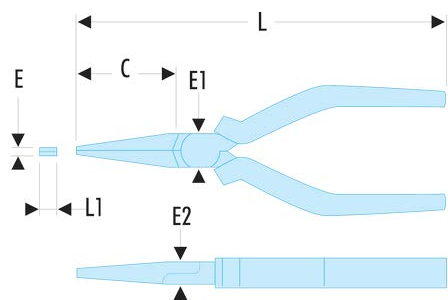

**188.16G 188.G - Pinces à becs plats****Description :**

- Becs striés pour renforcer la prise.
- Gaines PVC.
- Présentation : polie, vernie.

C [mm]:	46
E [mm]:	4
E1 [mm]:	18
E2 [mm]:	9
L [mm]:	168
L1 [mm]:	6,5
[g]:	140