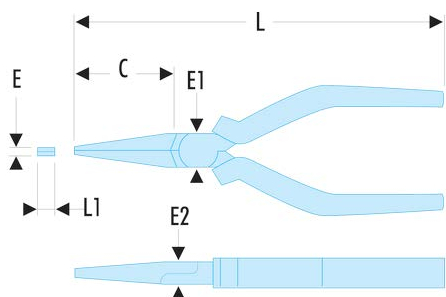

188.16CPE 188 - Pinces à becs plats**Description :**

- Becs striés pour renforcer la prise.
- 188.E : modèle avec becs effilés pour les accès difficiles.
- Gains ergonomiques en matériau très résistant aux produits chimiques.
- Ressort de rappel amovible.
- Présentation : chromée.

C [mm]:	46
E [mm]:	4,0
E1 [mm]:	18
E2 [mm]:	9
L [mm]:	168
L1 [mm]:	6,5
[g]:	140