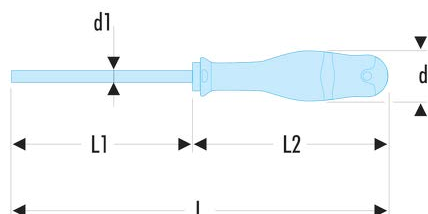

**AWSH8X100** AWSH - Clés mâles 6 pans emmanchées à tête sphérique**Description :**

- Manche ergonomique bi-matière PROTWIST® pour un vissage confortable et puissant.

<b>d [mm]:</b>	36
<b>d1 x L1 [mm]:</b>	8,0 x 100
<b>L [mm]:</b>	220
<b>L2 [mm]:</b>	120
<b>6 pans [mm]:</b>	8,0
<b>[g]:</b>	180