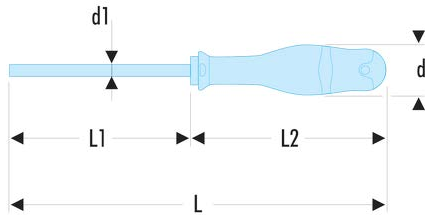

**AWSH6X100** AWSH - Clés mâles 6 pans emmanchées à tête sphérique**Description :**

- Manche ergonomique bi-matière PROTWIST® pour un vissage confortable et puissant.

<b>d [mm]:</b>	36
<b>d1 x L1 [mm]:</b>	6,0 x 100
<b>L [mm]:</b>	220
<b>L2 [mm]:</b>	120
<b>6 pans [mm]:</b>	6,0
<b>[g]:</b>	120