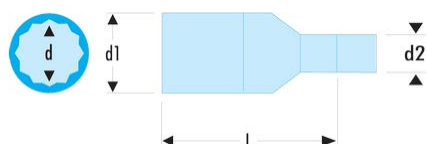

J.8LAVSE J.LAVSE - Douilles 3/8" 12 pans longues isolées 1000 Volts série VSE**Description :**

- Douilles à usage manuel.
- Carré d'entraînement 3/8" - 9,53 mm.
- Profil OGV®.

A [mm]:	8
d [mm]:	18
d1 [mm]:	19
L [mm]:	63
[g]:	66