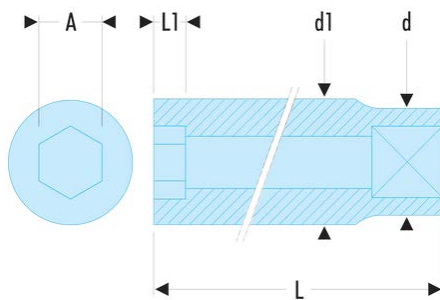

J.19HLA J.HLA - Douilles 3/8" longues 6 pans métriques**Description :**

- Profil OGV® : plus de puissance et de sécurité, préserve les écrous.
- Douilles longues dédiées aux accès en puits ou filetages longs.
- Disponible en jeu sur rack métallique : Réf JL.40E (7 --> 15 mm) et Réf JL.41E (16 --> 24 mm).
- Présentation : chromée brillante.

A [mm]:	19
d [mm]:	24,0
d1 [mm]:	25,0
L [mm]:	60
L1 [mm]:	18,0
6 pans [mm]:	6
[g]:	110