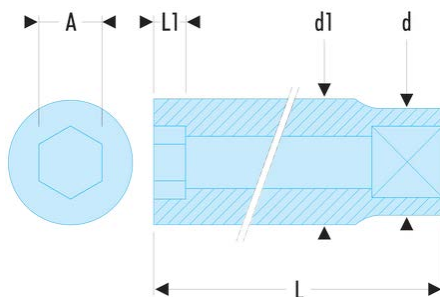

## J.22HLA J.HLA - Douilles 3/8" longues 6 pans métriques

### Description :

- Profil OGV® : plus de puissance et de sécurité, préserve les écrous.
- Douilles longues dédiées aux accès en puits ou filetages longs.
- Disponible en jeu sur rack métallique : Réf JL.40E (7 --> 15 mm) et Réf JL.41E (16 --> 24 mm).
- Présentation : chromée brillante.

A [mm]:	22
d [mm]:	28,0
d1 [mm]:	29,0
L [mm]:	60
L1 [mm]:	21,0
6 pans [mm]:	6
[g]:	150