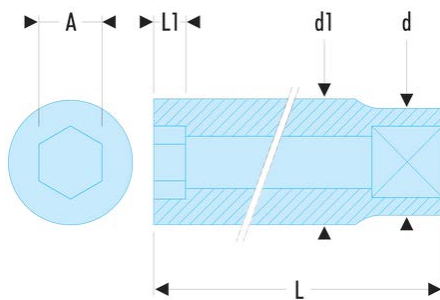

J.11HLA J.HLA - Douilles 3/8" longues 6 pans métriques**Description :**

- Profil OGV® : plus de puissance et de sécurité, préserve les écrous.
- Douilles longues dédiées aux accès en puits ou filetages longs.
- Disponible en jeu sur rack métallique : Réf JL.40E (7 --> 15 mm) et Réf JL.41E (16 --> 24 mm).
- Présentation : chromée brillante.

A [mm]:	11
d [mm]:	17,3
d1 [mm]:	16,0
L [mm]:	55
L1 [mm]:	10,5
6 pans [mm]:	6
[g]:	53