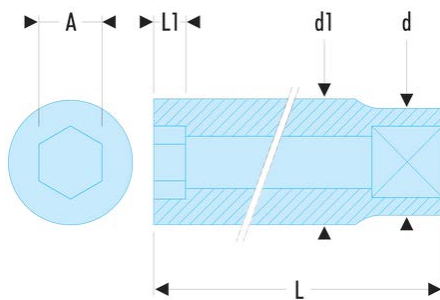

J.12HLA J.HLA - Douilles 3/8" longues 6 pans métriques**Description :**

- Profil OGV® : plus de puissance et de sécurité, préserve les écrous.
- Douilles longues dédiées aux accès en puits ou filetages longs.
- Disponible en jeu sur rack métallique : Réf JL.40E (7 --> 15 mm) et Réf JL.41E (16 --> 24 mm).
- Présentation : chromée brillante.

A [mm]:	12
d [mm]:	17,2
d1 [mm]:	16,8
L [mm]:	55
L1 [mm]:	12,0
6 pans [mm]:	6
[g]:	53