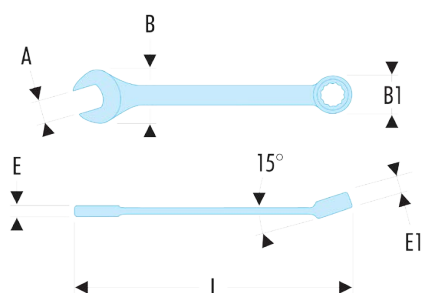

**39.5/16F 39F - Clés mixtes courtes en pouces - FLUO****Description :**

- L'outil est détecté par sa fluorescence activée par une lampe ou un néon ultraviolet. Détectable en environnement noir ou sombre jusqu'à 5 mètres.
- Clés mixtes courtes : le manche court et la tête compacte permettent une grande maniabilité. Idéal pour les accès difficiles.
- Oeil 12 pans à profil OGV® pour un serrage puissant tout en protégeant l'écrou. Suffixe H = oeil 6 pans.
- Tête oeil inclinée à 15°.
- Tête fourche inclinée à 15°.
- Dimensions en pouces : de 1/8" à 1/2".
- Présentation : chromée satinée.

A ["]:	5/16
B [mm]:	17.2
B1 [mm]:	12.5
E [mm]:	4.5
E1 [mm]:	5,8
L [mm]:	94
6 pans - 12 pans [mm]:	6
[g]:	20