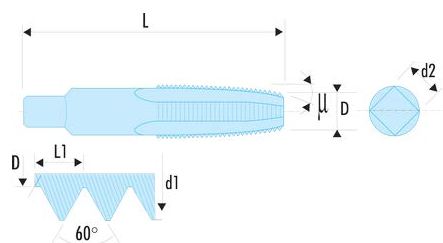

227.20X250T3 227 - Tarauds standards**Description :**

- Acier HSS.
- 227.T3 : Jeux de 3 tarauds (ébaucheur, intermédiaire et finisseur).
- 227.T2 : Jeux de 2 tarauds (ébaucheur et finisseur).

d1 [mm]:	20
d2 [mm]:	11,20
L [mm]:	112
L1 [mm]:	2,50
Contenu:	x 3
[g]:	490