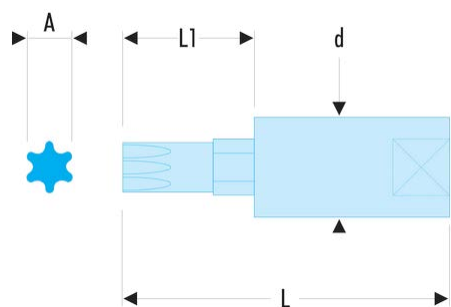

RX.40 RX - Douilles tournevis 1/4" pour vis Torx®**Description :**

- Embout amovible de grande dureté pour plus de longévité.
- Douille R.245.
- Présentation : chromée brillante, avec embout phosphaté.

A [mm]:	6,60
d [mm]:	11,3
L [mm]:	38
L1 [mm]:	16
Torx [No]:	T40
Embouts:	EX.140
No.:	T40
[g]:	18