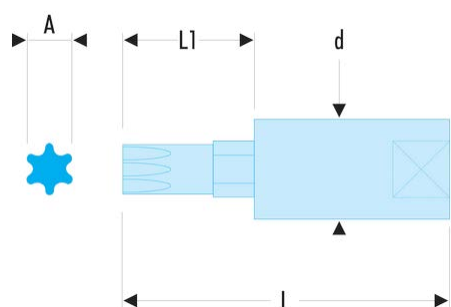

RX.27 RX - Douilles tournevis 1/4" pour vis Torx®**Description :**

- Embout amovible de grande dureté pour plus de longévité.
- Douille R.245.
- Présentation : chromée brillante, avec embout phosphaté.

A [mm]:	4,96
d [mm]:	11,3
L [mm]:	38
L1 [mm]:	16
Torx [No]:	T27
Embouts:	EX.127
No.:	T27
[g]:	18