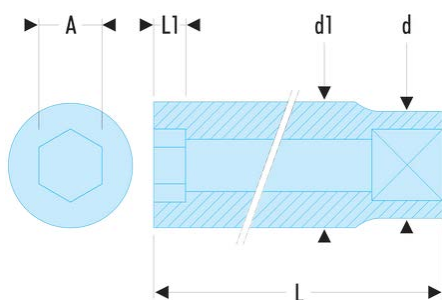

J.21HLA J.HLA - Douilles 3/8" longues 6 pans métriques**Description :**

- Profil OGV® : plus de puissance et de sécurité, préserve les écrous.
- Douilles longues dédiées aux accès en puits ou filetages longs.
- Disponible en jeu sur rack métallique : Réf JL.40E (7 --> 15 mm) et Réf JL.41E (16 --> 24 mm).
- Présentation : chromée brillante.

A [mm]:	21
d [mm]:	26,0
d1 [mm]:	27,0
L [mm]:	60
L1 [mm]:	18,0
6 pans [mm]:	6
[g]:	123