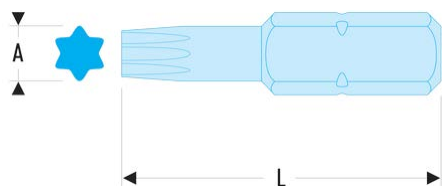

EX.110 EX.1 - Embouts standards série 1 pour vis Torx®**Description :**

- Conformes aux spécifications Torx®.
- Pour vissage manuel.
- Entraînement 1/4" - 6,35 mm.

A [mm]:	2,72
L [mm]:	25
Torx [No]:	T10
[g]:	5