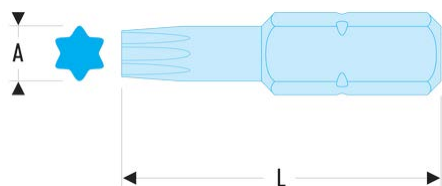

EX.127 EX.1 - Embouts standards série 1 pour vis Torx®**Description :**

- Conformes aux spécifications Torx®.
- Pour vissage manuel.
- Entraînement 1/4" - 6,35 mm.

A [mm]:	4,96
L [mm]:	25
Torx [No]:	T27
[g]:	6