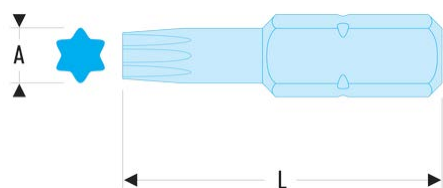

**EX.130 EX.1 - Embouts standards série 1 pour vis Torx®****Description :**

- Conformes aux spécifications Torx®.
- Pour vissage manuel.
- Entraînement 1/4" - 6,35 mm.

A [mm]:	5,49
L [mm]:	25
Torx [No]:	T30
[g]:	6