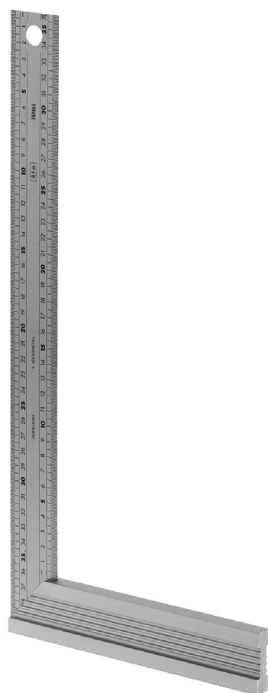

DELA.1223.03 DELA.1223 - Equerres de menuisier Inox**Description :**

- lame acier inoxydable divisée en mm recto-verso protégée par un fourreau.
- Antireflet.
- Gravures profondes.
- Talon aluminium, anodisé.

L x H [mm]:	300 x 170
----------------	-----------

[g]:	240
------	-----