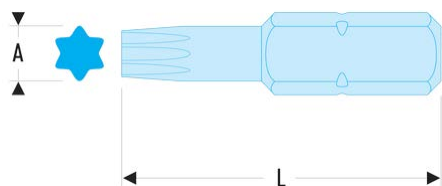

EX.125 EX.1 - Embouts standards série 1 pour vis Torx®**Description :**

- Conformes aux spécifications Torx®.
- Pour vissage manuel.
- Entraînement 1/4" - 6,35 mm.

A [mm]:	4,40
L [mm]:	25
Torx [No]:	T25
[g]:	6