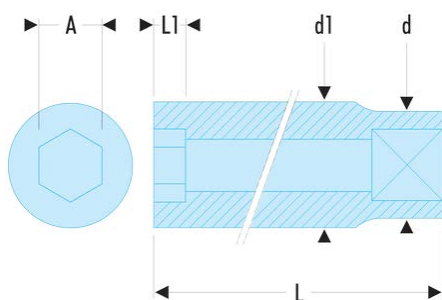

J.16HLA J.HLA - Douilles 3/8" longues 6 pans métriques**Description :**

- Profil OGV® : plus de puissance et de sécurité, préserve les écrous.
- Douilles longues dédiées aux accès en puits ou filetages longs.
- Disponible en jeu sur rack métallique : Réf JL.40E (7 --> 15 mm) et Réf JL.41E (16 --> 24 mm).
- Présentation : chromée brillante.

A [mm]:	16
d [mm]:	20,0
d1 [mm]:	22,0
L [mm]:	60
L1 [mm]:	15,0
6 pans [mm]:	6
[g]:	85