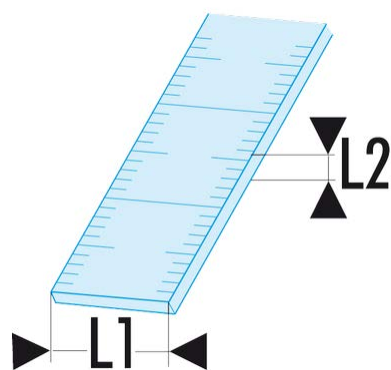

DELA.5301.03 Pige de jaugeage par le plein**Description :**

- Règle AU4G.
- Section du support 20 x 40 x 20 mm.
- Graduation en mm.
- Longueur de 4 m.
- Section de 33,4 x 1,2 mm.

L [mm]:	4000
L1 x L2 [mm]:	33,4 x 1,2
[kg]:	3,400