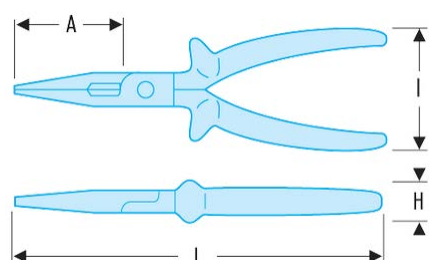

193.16AVSE Pince à becs demi-ronds isolée 1000 Volts série VSE**Description :**

- Modèle à coupe-fil.
- Intérieur des mâchoires strié, pour faciliter la préhension.
- Isolation avec code couleur "sécurité".
- Présentation : tête brunie.

A [mm]:	50
E [mm]:	32
L x l x H [mm]:	170 x70 x32
L [mm]:	170
L1 [mm]:	70
140 kg/mm ² [Ø mm]:	1,6
[g]:	180